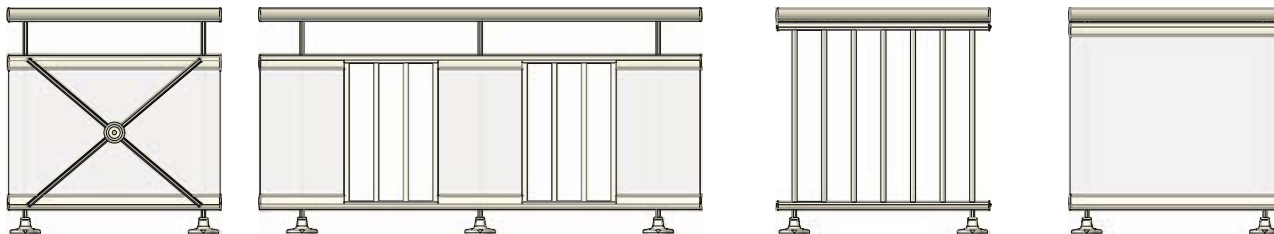

Produits :

- Garde-corps à barreaudage vertical et horizontal.
- Garde-corps avec remplissage en vitrage feuilleté.

Utilisation :

Habitat collectif, centres commerciaux, écoles, maisons individuelles, balcons, terrasses, passerelles, périmètres de piscines...

Descriptif :

Les garde-corps Linea peuvent revêtir trois types de remplissage :

- moderne : vitrage ou aluminium perforé ;
- classique : barreaudage vertical, horizontal ou décoratif;
- mixte : qui allie le barreaudage au vitrage ou à un autre matériau.

Atouts :

- Conformes aux normes NF P.01 013 de sécurité des personnes.
- Diverses formes de profilés, ronds, carrés ou en ogive.
- Large combinaison de formes possible pour des designs différents.
- Main courante ergonomique.